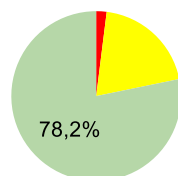

1,60‰ -incidența raportată la populația județului

Total cazuri pe județ	Total cazuri ACTIVE	Total cazuri conf.in ultimele 2 sept.
21990	1025	1007

Situația numerică pe categorii de localități și valoare incidență

	Incidență 1,5-3‰	Incidență peste 3‰
Municipii	1	0
Orase	0	1
Alte categorii	17	1

Alerte UAT

● ALERTA 3%!
● ALERTA 1.5%!
● OK