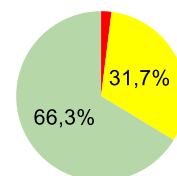

Alerte scoli

● ALERTA 3%!
● ALERTA 1%!
● OK